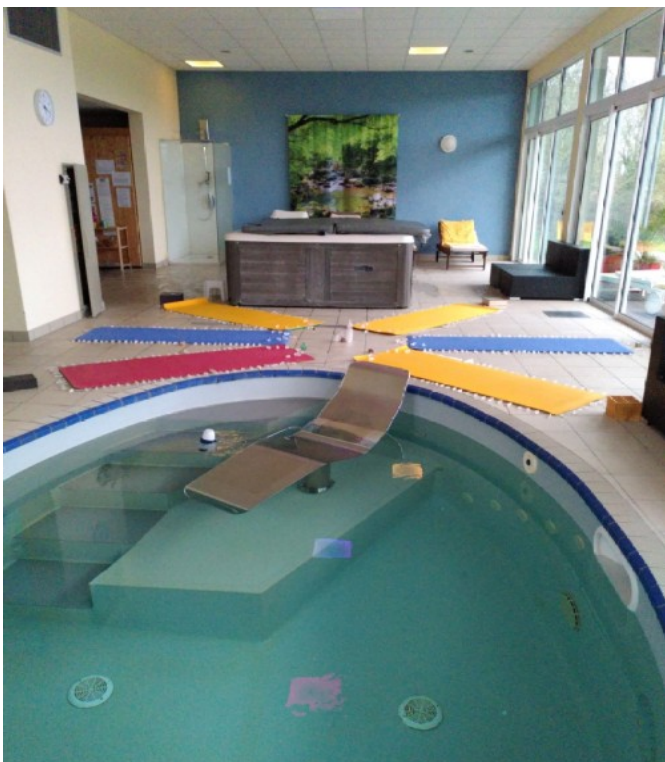

Venez expérimenter la puissance des cristaux de roche
Outil puissant d'exploration personnelle & de connaissance de soi.

Vivez une expérience sensitive unique :

Entouré de 78 cristaux de roche & d'un cristal maître, vous baignez dans une énergie de régénération, transformation, reconnexion qui vous permet aussi de voyager dans d'autres dimensions, de reconnecter des mémoires anciennes, d'intégrer plus rapidement, de comprendre avec clarté...

*« Au-delà de l'usage traditionnel des pierres, véhiculé depuis des millénaires par les textes sacrés, d'autres voies de mieux-être se dégagent et notamment les arrangements de minéraux en potentialisant leur énergie qui se **démultiplie de manière étonnante**... »*

Les cryptes minérales permettent de reproduire l'énergie exceptionnelle qui habite les lieux sacrés -l'énergie des hauts lieux cosmo-telluriques- et lorsqu'une personne séjourne dans une crypte, elle s'immerge dans une énergie ancestrale d'une vibration de puissance exceptionnelle... »