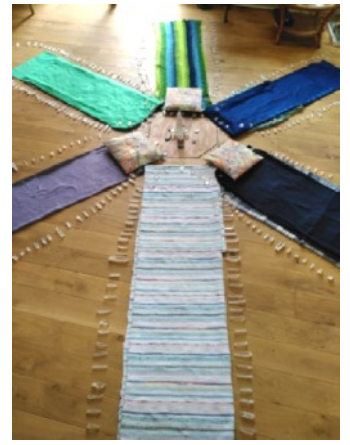

Chrysalide Cristalline
Crypte Minérale
Vendredi 23 Octobre
18h pour les élèves en stage
Samedi 24 Octobre
10h - 11h15 - 14h15
La Chrysalide - La chapelle Hermier (85)